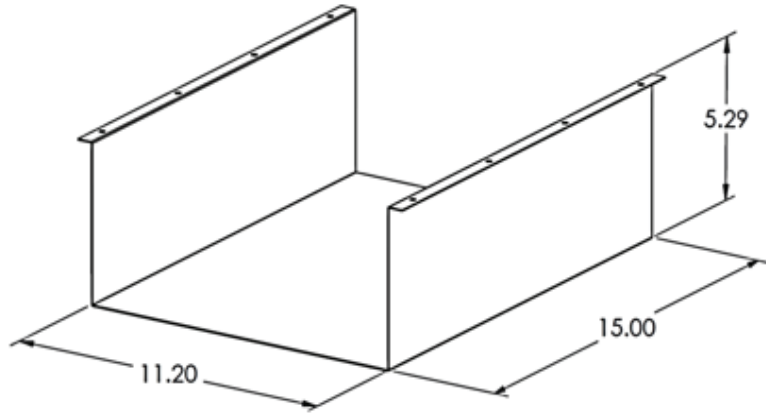

OASIS™ MINI UT A | POWER & DATA

OASIS™ MINI B | POWER & DATA

OASIS™ MINI UT B | POWER & DATA

OASIS™ MINI USB | POWER & USB

OASIS™ MINI UT USB | POWER & USB

OASIS™ MINI SERIES | OUTER PAN ACCESSORY

OASIS™ MINI UT | LID & TRIM PIVOT KIT