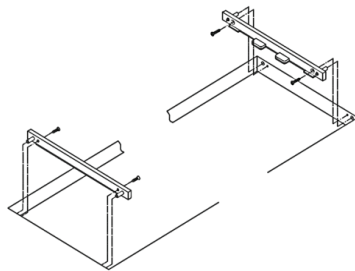

MOUNTING ACCESSORIES

OUTERPAN ACCESSORY (OPTIONAL):

A.

	DESCRIPTION	FINISH	PART NUMBER
A.	Oasis™ Mini Outerpan - conceals underside of 15" Oasis Mini Trough	Silver Pearl	OASIS-MINI PANS
		Black	OASIS-MINI PANB

OASIS™ MINI UT LID & TRIM PIVOT KIT (OPTIONAL):

B.

C.

	DESCRIPTION	FINISH	PART NUMBER
B.	Trim Pivot Kit - components for glass lid assembly for Oasis™ Mini UT Versions Only (<i>can be used alone, with custom lid, or provided lid options</i>)	Brushed Aluminum	OASIS UT LPA*
C.	Lid Pivot Kit - Set of 2 glass lids to be used with Trim Pivot Kit	Frosted Glass	OASISMINI UTLG2*