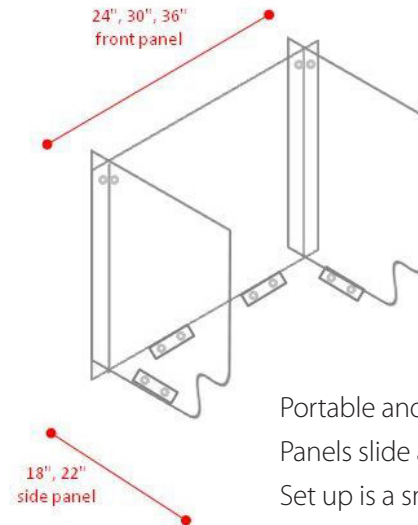

## SMARTcube™ Clear Polycarbonate Panels

Three-sided shielding for any desktop work space.

Front Panel 24" 30" 36" | Side Panel 18" 22"

### 1/8" polycarbonate

- SDCUB-18-242418 24"w x 24"h x 18"d
- SDCUB-18-302418 30"w x 24"h x 18"d
- SDCUB-18-362418 36"w x 24"h x 18"d
- SDCUB-18-242422 24"w x 24"h x 22"d
- SDCUB-18-302422 30"w x 24"h x 22"d
- SDCUB-18-362422 36"w x 24"h x 22"d

### 3/16" polycarbonate

- SDCUB-316-242418 24"w x 24"h x 18"d
- SDCUB-316-302418 30"w x 24"h x 18"d
- SDCUB-316-362418 36"w x 24"h x 18"d
- SDCUB-316-242422 24"w x 24"h x 22"d
- SDCUB-316-302422 30"w x 24"h x 22"d
- SDCUB-316-362422 36"w x 24"h x 22"d